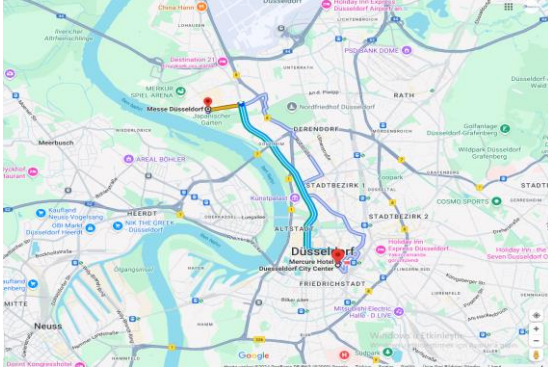

**Birden Fazla Seçenekler İle;**

**Uluslararası Dişçilik Fuarı 25 - 29 Mart 2025 / Köln – ALMANYA**

Köln'de düzenlenen Uluslararası Dişçilik Fuarı konusunda en önemli ve en kapsamlı fuardır. IDS Köln Dental Fuar'ına dünyanın her yerinden birçok katılımcı iştirak etmektedir. Sizler de yabancı pazarlardaki payınızı artırmak istiyorsanız, Dental sektöründeki son gelişmeleri yerinde görme imkânı yaratan bu dünya fuarını mutlaka ziyaret ediniz.

**OTEL BİLGİSİ**  
**the niu Tab**

**Holiday Inn Express Düsseldorf – Hauptbahnhof**

## Mercure Düsseldorf City Center

OTEL ADI	FUAR ALANI	(DUS) DUSSELDORF HAVALİMANI	ULAŞIM
The Niu Tab	6,6 Km	9,1 Km	ÖZEL ARAÇ İLE
Holiday inn Express	7,5 Km	11,8 Km	ÖZEL ARAÇ İLE
Mercure Düsseldorf City Center	7,2 Km	8,9 Km	ÖZEL ARAÇ İLE