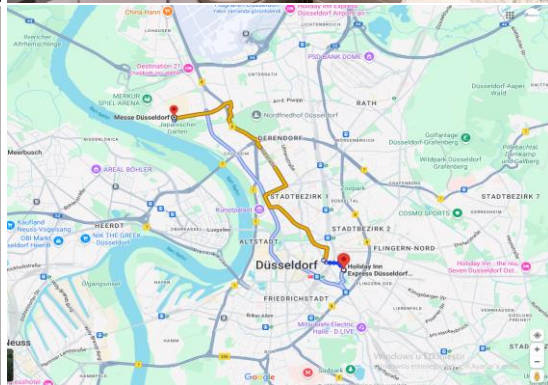

**Birden Fazla Seçenekler İle;**

**Uluslararası Dişçilik Fuarı 25 - 29 Mart 2025 / Köln – ALMANYA**

Köln'de düzenlenen Uluslararası Dişçilik Fuarı konusunda en önemli ve en kapsamlı fuardır. IDS Köln Dental Fuar'ına dünyanın her yerinden birçok katılımcı iştirak etmektedir. Sizler de yabancı pazarlardaki payınızı artırmak istiyorsanız, Dental sektöründeki son gelişmeleri yerinde görme imkânı yaratan bu dünya fuarını mutlaka ziyaret ediniz.

**OTEL BİLGİSİ**  
**the niu Tab**

**Holiday Inn Express Düsseldorf – Hauptbahnhof**

## Mercure Düsseldorf City Center

OTEL ADI	FUAR ALANI	(DUS) DUSSELDORF HAVALİMANI	ULAŞIM
The Niu Tab	6,6 Km	9,1 Km	ÖZEL ARAÇ İLE
Holiday inn Express	7,5 Km	11,8 Km	ÖZEL ARAÇ İLE
Mercure Düsseldorf City Center	7,2 Km	8,9 Km	ÖZEL ARAÇ İLE

HAVAYOLU	PARKUR	KALKIŞ/TARİH/SAAT	VARIŞ/TARİH/SAAT	BAVUL
 SunExpress	IZMIR – DUSSELDORF ADB – DUS	25/03/25 – 11.40	25/03/25 – 13.15	20 KG
 SunExpress	DUSSELDORF – IZMIR DUS - ADB	29/03/25 – 14.15	29/03/25 – 19.30	20 KG