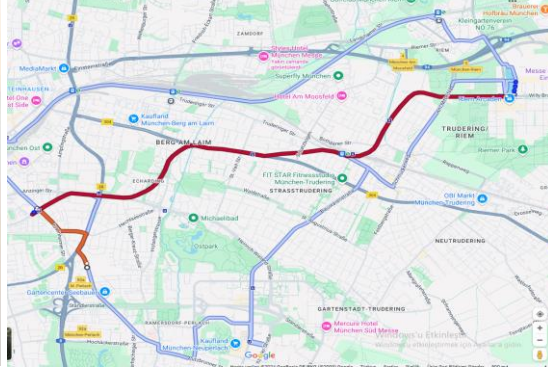

OTEL BİLGİSİ

NH Muenchen City Süd

Styles Hotel München Messe

★★★★

Novotel München City Arnulfpark

OTEL ADI	FUAR ALANI	(MUC) MUNICH HAVALIMANI	ULAŞIM
NH Muenchen City Süd***	8,1 Km	35,7 Km	ÖZEL ARAÇ İLE
Styles Hotel München Messe ***	4,1 Km	43,9 Km	ÖZEL ARAÇ İLE
Novotel München City Arnulfpark ****	12,8 Km	35,5 Km	ÖZEL ARAÇ İLE