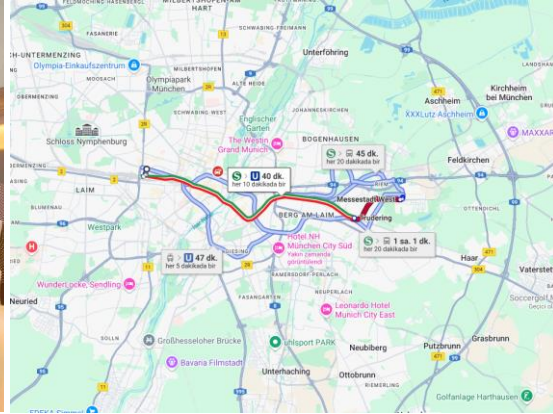

OTEL BİLGİSİ

NH Muenchen City Süd

Styles Hotel München Messe

★★★★

Novotel München City Arnulfpark

OTEL ADI	FUAR ALANI	(MUC) MUNICH HAVALIMANI	ULAŞIM
NH Muenchen City Süd***	8,1 Km	35,7 Km	ÖZEL ARAÇ İLE
Styles Hotel München Messe ***	4,1 Km	43,9 Km	ÖZEL ARAÇ İLE
Novotel München City Arnulfpark ****	12,8 Km	35,5 Km	ÖZEL ARAÇ İLE