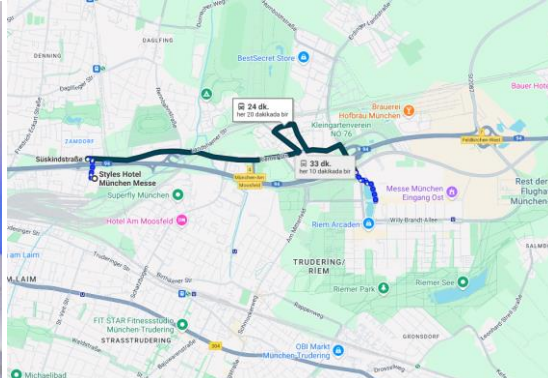

OTEL BİLGİSİ

NH Muenchen City Süd

Styles Hotel München Messe

★★★★

Novotel München City Arnulfpark

OTEL ADI	FUAR ALANI	(MUC) MUNICH HAVALIMANI	ULAŞIM
NH Muenchen City Süd***	8,1 Km	35,7 Km	ÖZEL ARAÇ İLE
Styles Hotel München Messe ***	4,1 Km	43,9 Km	ÖZEL ARAÇ İLE
Novotel München City Arnulfpark ****	12,8 Km	35,5 Km	ÖZEL ARAÇ İLE

 UÇUŞ PROGRAMI 4 GECE

HAVAYOLU	PARKUR	KALKIŞ/TARİH/SAAT	VARIŞ/TARİH/SAAT	BAVUL
PEGASUS	ISTANBUL – MUNİH SAW - MUC	27/11/24 – 09.40	27/11/24 – 10.30	20 KG
PEGASUS	MUNİH – ISTANBUL MUC - SAW	01/12/24 – 17.55	01/12/24 – 22.35	20 KG